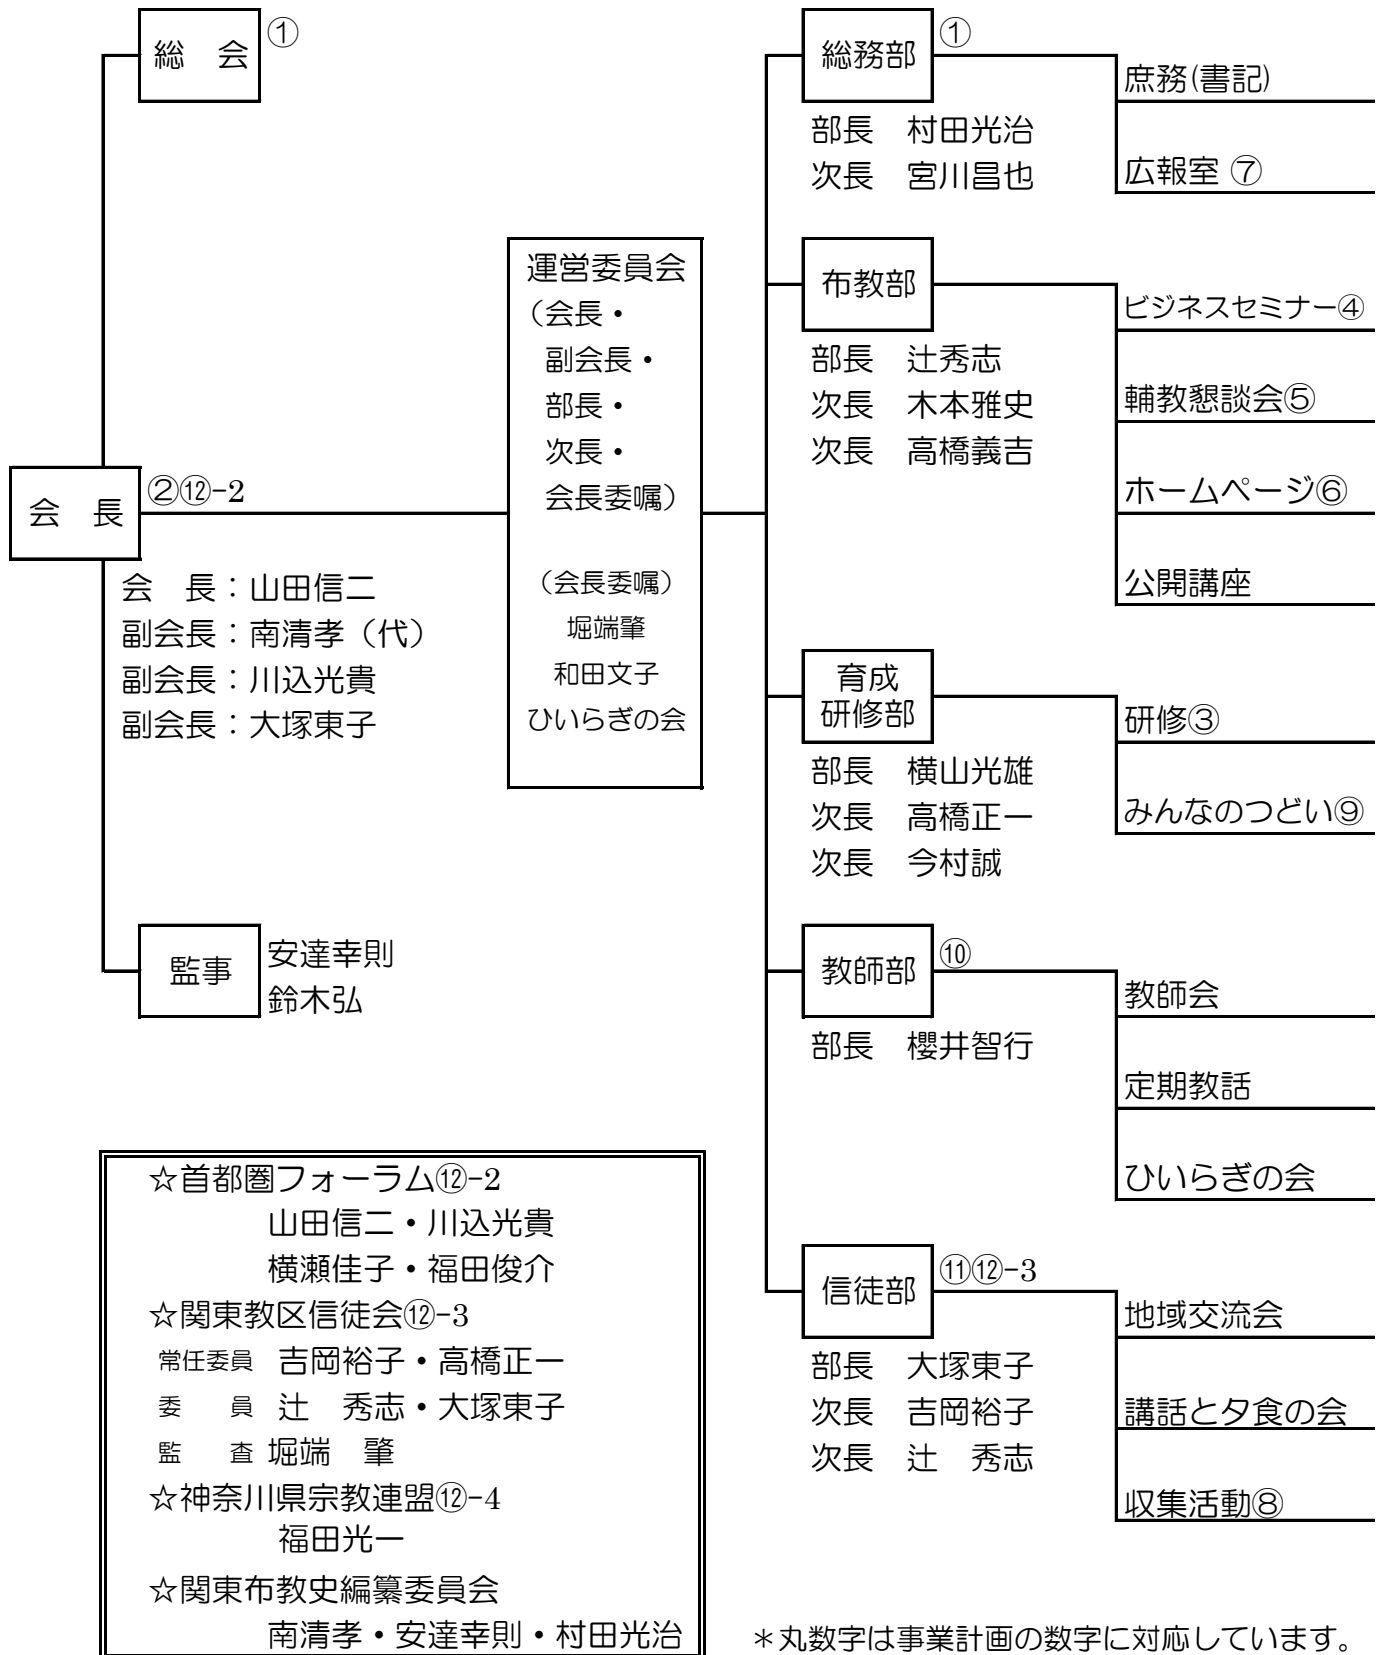

平成30（2018）年度 金光教神奈川山梨教会連合会 組織図

*丸数字は事業計画の数字に対応しています。