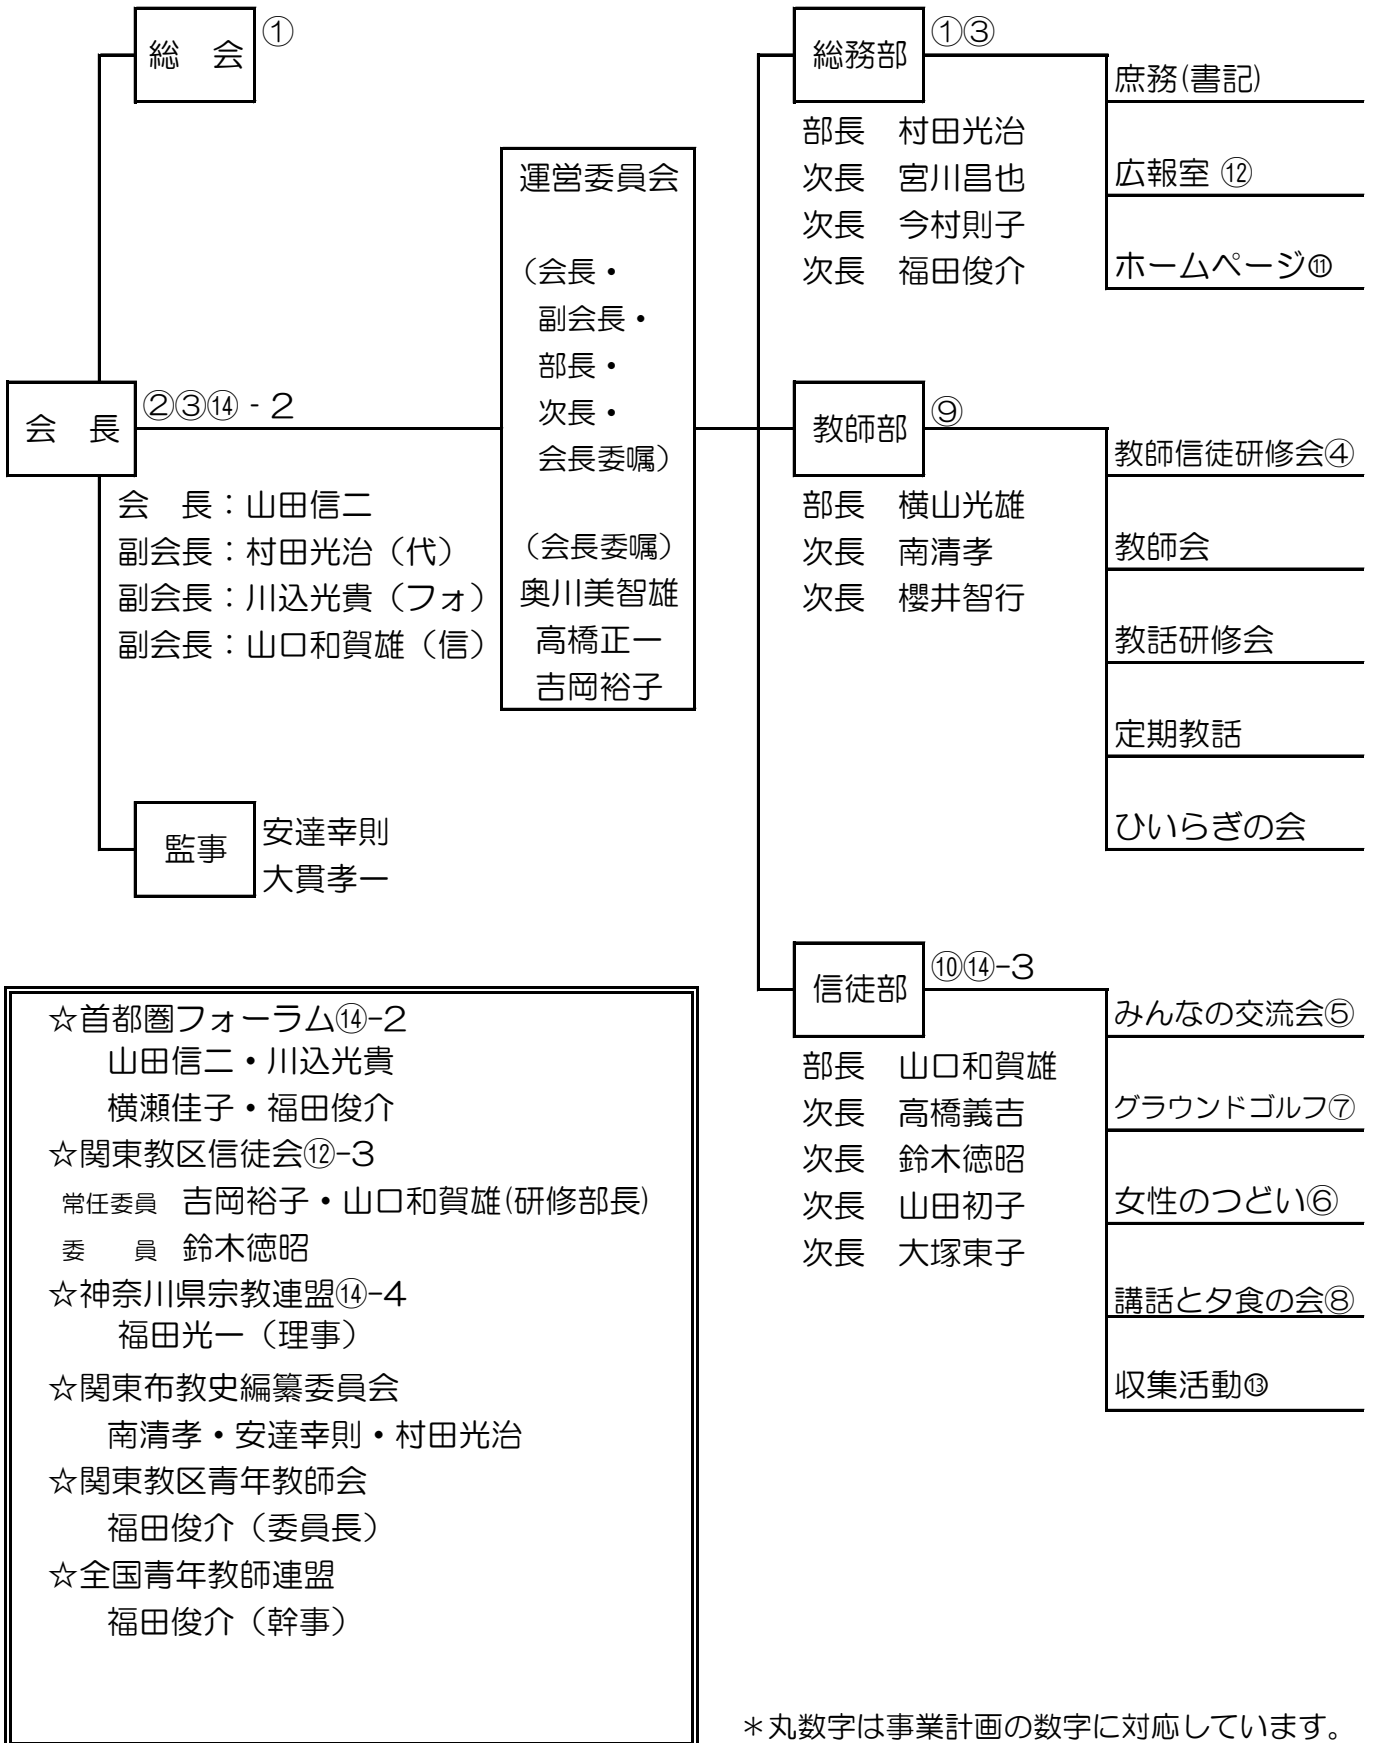

2025年度 金光教神奈川山梨教会連合会 組織図

*丸数字は事業計画の数字に対応しています。